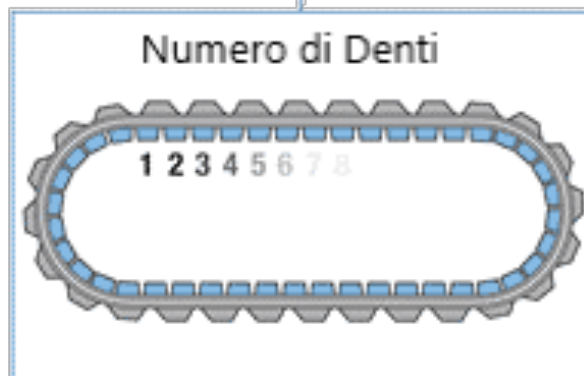

DISTRIBUTORE ITALIA

MISURE STANDARD

300

X

52.5

X

84

MISURE BRIDGESTONE

300

X

84

X

52.5

Indicare Marca e modello del mezzo in maniera completa
Il modello deve essere quello esatto

**CINGOLI
EXPRESS**

info@omicambi.com