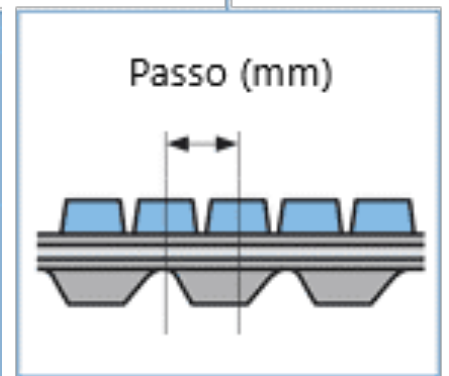

DISTRIBUTORE ITALIA

MISURE STANDARD

300

X

52.5

X

84

MISURE BRIDGESTONE

300

X

84

X

52.5

Indicare Marca e modello del mezzo in maniera completa
Il modello deve essere quello esatto

**CINGOLI
EXPRESS**

info@omicambi.com