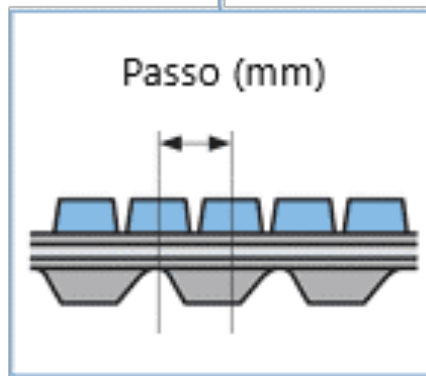

DISTRIBUTORE ITALIA

MISURE STANDARD

300

X

52.5

X

84

MISURE BRIDGESTONE

300

X

84

X

52.5

Indicare Marca e modello del mezzo in maniera completa
Il modello deve essere quello esatto

**CINGOLI
EXPRESS**

info@omicambi.com