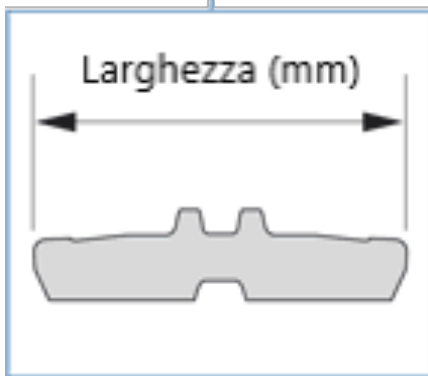

DISTRIBUTORE ITALIA

MISURE STANDARD

300

X

52.5

X

84

MISURE BRIDGESTONE

300

X

84

X

52.5

Indicare Marca e modello del mezzo in maniera completa
Il modello deve essere quello esatto

**CINGOLI
EXPRESS**

info@omicambi.com