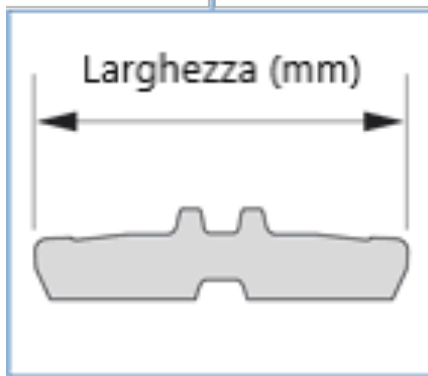

DISTRIBUTORE ITALIA

MISURE STANDARD

300

X

52.5

X

84

MISURE BRIDGESTONE

300

X

84

X

52.5

Indicare Marca e modello del mezzo in maniera completa
Il modello deve essere quello esatto

**CINGOLI
EXPRESS**

info@omicambi.com